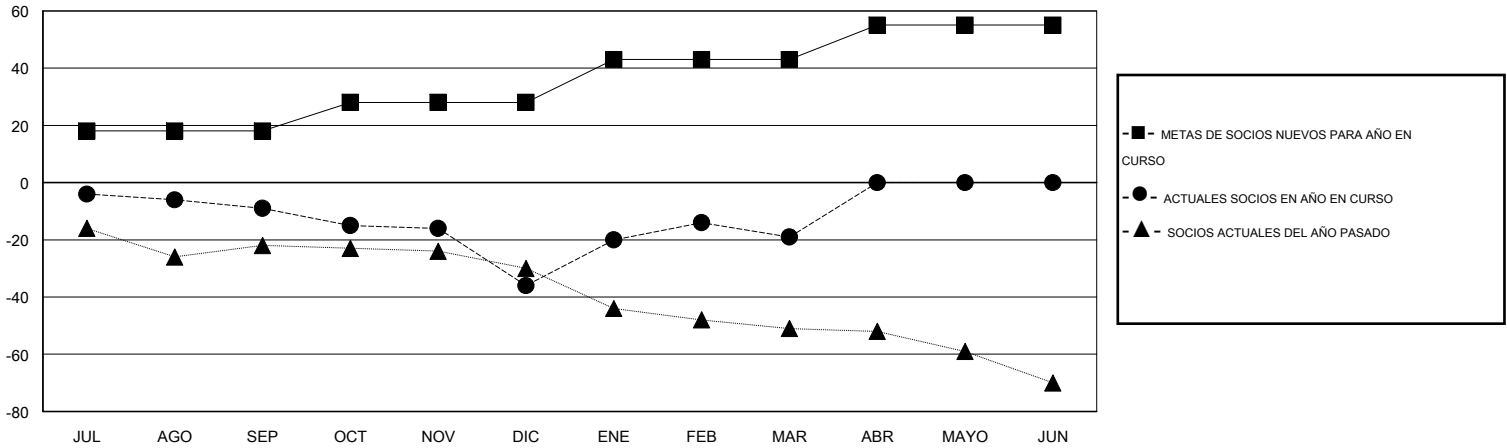

MONTHLY MEMBERSHIP PROGRESS REPORT

District T 2

Results as of: 3/31/2015

GMT: Pedro Marrello

UBICACIÓN CHILE

GMT DE AE 3

Clubes					socios				
RESULTADOS DE 2014-2015					RESULTADOS DE 2014-2015				
TRIMESTRE	META DE CLUBES NUEVOS	NUEVOS CLUBES	CLUBES DADOS DE BAJA	GANANCIA/PÉRDIDA NETA	TRIMESTRE	META DE SOCIOS NUEVOS	SOCIOS FUNDADORES Y SOCIOS AÑADIDOS	SOCIOS DADOS DE BAJA	GANANCIA/PÉRDIDA NETA
JUL/AGO/SEP	1	0	0	0	JUL/AGO/SEP	18	25	34	-9
OCT/NOV/DIC	1	0	0	0	OCT/NOV/DIC	10	7	34	-27
ENE/FEB/MAR	0	0	0	0	ENE/FEB/MAR	15	30	13	17
ABR/MAYO/JUN	0	0	0	0	ABR/MAYO/JUN	12	0	0	0

METAS Y CIFRA ACUMULATIVA DE CLUBES NUEVOS

METAS Y CIFRA ACUMULATIVA DE SOCIOS

CLUBES DADOS DE BAJA: 0	17 CLUBS OF 46 AÑADIERON 1 O MÁS SOCIOS NUEVOS	<u>DISTRIBUCIÓN POR SEXO</u>
		MASCULINO 379 (62.03%)
		FEMENINO 232 (37.97%)
<u>SOCIOS DADOS DE BAJA</u>	CLIC AQUÍ PARA DATOS DE SALUD DE CLUB	SOCIOS EN UNIDAD FAMILIAR 0
FALLECIDOS 9		CABEZA DE FAMILIA 0
CLUB CANCELADO 0		NO ES CABEZA DE FAMILIA 0
OTRO 72		
TOTAL 81		