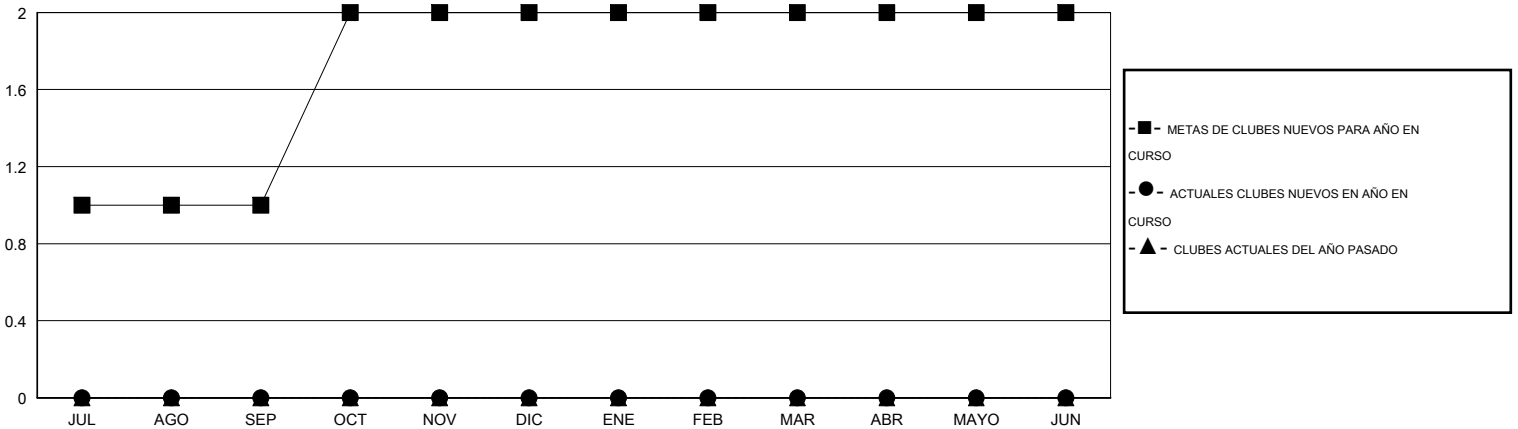

MONTHLY MEMBERSHIP PROGRESS REPORT

District T 2

Results as of: 3/31/2015

GMT: Pedro Marrello

UBICACIÓN CHILE

GMT DE AE 3

Clubes					socios				
RESULTADOS DE 2014-2015					RESULTADOS DE 2014-2015				
TRIMESTRE	META DE CLUBES NUEVOS	NUEVOS CLUBES	CLUBES DADOS DE BAJA	GANANCIA/PÉRDIDA NETA	TRIMESTRE	META DE SOCIOS NUEVOS	SOCIOS FUNDADORES Y SOCIOS AÑADIDOS	SOCIOS DADOS DE BAJA	GANANCIA/PÉRDIDA NETA
JUL/AGO/SEP	1	0	0	0	JUL/AGO/SEP	18	25	34	-9
OCT/NOV/DIC	1	0	0	0	OCT/NOV/DIC	10	7	34	-27
ENE/FEB/MAR	0	0	0	0	ENE/FEB/MAR	15	30	13	17
ABR/MAYO/JUN	0	0	0	0	ABR/MAYO/JUN	12	0	0	0

METAS Y CIFRA ACUMULATIVA DE CLUBES NUEVOS

METAS Y CIFRA ACUMULATIVA DE SOCIOS

CLUBES DADOS DE BAJA: 0	17 CLUBS OF 46 AÑADIERON 1 O MÁS SOCIOS NUEVOS	<u>DISTRIBUCIÓN POR SEXO</u>
		MASCULINO 379 (62.03%)
		FEMENINO 232 (37.97%)
<u>SOCIOS DADOS DE BAJA</u>	CLIC AQUÍ PARA DATOS DE SALUD DE CLUB	SOCIOS EN UNIDAD FAMILIAR 0
FALLECIDOS 9		CABEZA DE FAMILIA 0
CLUB CANCELADO 0		NO ES CABEZA DE FAMILIA 0
OTRO 72		
TOTAL 81		